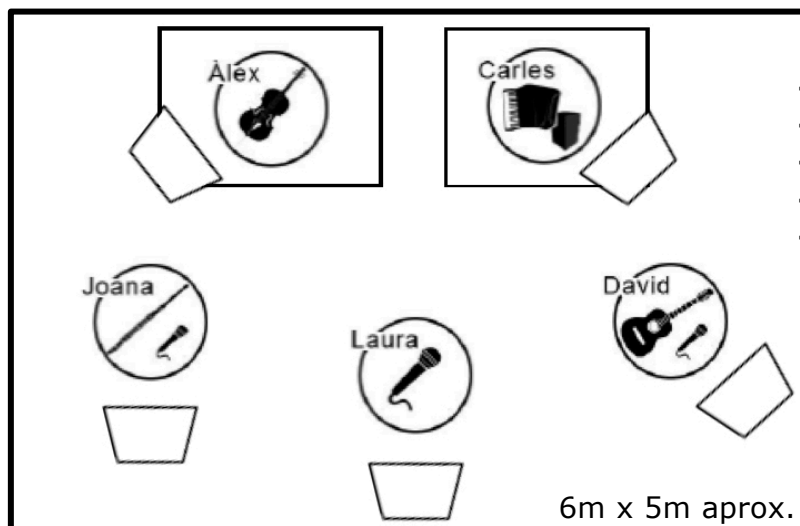

O VAL DAS MOURAS

RIDER

TARIMES:

Àlex (cello): tarima de 1,5 x 1,5m. 50 cm altura aprox.

Carles (percu/acordió): tarima 2 x 2m. 50 cm altura aprox.

ESPECIFICACIONS TÈCNIQUES

	RECOMANAT
DAVID	
Guitarra acústica	DI (BSS)
Veü (cors)	Shure SM58
JOANA	
Flauta travessera	entrada XLR amb phantom + cable canon (porta micro pinça)
Veü (cors)	Shure SM58
LAURA	
Veü principal	SM58 inalàmbric
ÀLEX	
Cello	DI (BSS)
Suport Ipad	peu de micro i punt de corrent
CARLES	
Cajón	Shure beta 91 o Shure SM57
Bombo	AKG D112
Charles	Shure SM81
Caixa	Shure SM57
Tom1	Sennheiser E904
Tom2 (goliath)	Sennheiser E904
Bodhran	Shure SM57 (pinça)
Djambé	Shure SM57
Plats	2 x AKG 414
Acordió	AKG 519 (pinça + petaca)
MONITORS	5 monitors interior

ALTRES REQUERIMENTS

Cadira pel cello.
Aigües.